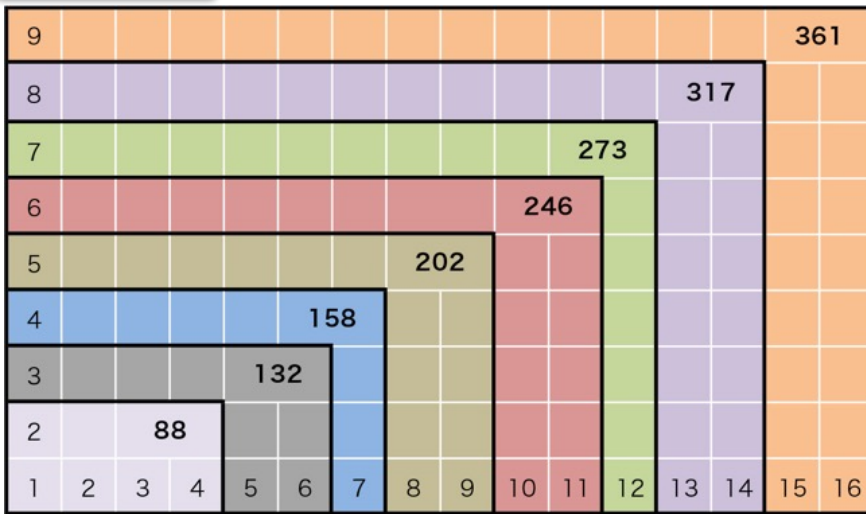

電圧

消費電力

外形寸法

重量

100V~240V

190W

W500 x H500 x D100

9.7Kg

画面サイズ

湾曲画面の設置例

仕様

明るさ	4,000 nit
コントラスト比	6,000:1
リフレッシュレート	3,840Hz
水平視野角	120度
垂直視野角	100度

レンタル料金	3.9mmピッチLEDディスプレイパネル
1日間 利率 A	¥7,500 (税抜)

料金例

画面サイズ	寸法(mm)		画面構成		ピクセル数 H x W	電力量 kW	アスペクト比	重量	金額					
	縦	横	段 x 列	枚数					1day	2days	3days	4days	5days	6days
88	1,000	2,000	2 x 4	8	256 x 512	1.44	9 : 18	80 kg	60,000	78,000	90,000	102,000	114,000	120,000
132	1,500	3,000	3 x 6	18	384 x 768	3.24	9 : 18	180 kg	135,000	175,500	202,500	229,500	256,500	270,000
158	2,000	3,500	4 x 7	28	512 x 896	5.04	9 : 15.8	280 kg	210,000	273,000	315,000	357,000	399,000	420,000
202	2,500	4,500	5 x 9	45	640 x 1152	8.1	9 : 16.2	450 kg	337,500	438,750	506,250	573,750	641,250	675,000
246	3,000	5,500	6 x 11	66	768 x 1408	11.88	9 : 16.5	660 kg	495,000	643,500	742,500	841,500	940,500	990,000
273	3,500	6,000	7 x 12	84	896 x 1536	15.12	9 : 15.4	840 kg	630,000	819,000	945,000	1,071,000	1,197,000	1,260,000
317	4,000	7,000	8 x 14	112	1024 x 1792	20.16	9 : 15.8	1120 kg	840,000	1,092,000	1,260,000	1,428,000	1,596,000	1,680,000
361	4,500	8,000	9 x 16	144	1152 x 2048	25.92	10 : 17.8	1440 kg	1,080,000	1,404,000	1,620,000	1,836,000	2,052,000	2,160,000