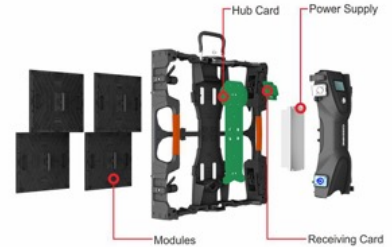

2.3mmピッチ屋内専用LEDディスプレイ

MV2.3

Designed in Japan.

超高精細 LEDディスプレイ 2.3mmピッチビデオウォール

2.3mmピッチ

Black Display

1500 nit

3 in 1 SMD

HD対応

軽量型

高リフレッシュレート 高コントラスト

LED表示面はブラックマスクLEDを採用、コントラスト4000:1というとても高い比率を誇ります。また、リフレッシュレートも3,840Hzという高いレートでスムーズな映像表示が可能です。このクオリティでありながら1モジュール9kgという軽量化を実現！16bitデジタルプロセッシングによりグレースケールの再現性が極めて高い仕様になっています。

湾曲画面にも対応し、
-6°~+6°の角度調整が可能です。

電圧

100V~240V

消費電力

160W

外形寸法

W500 x H500 x D80

重量

8.3Kg

画面サイズ

7												273
6												246
5											202	
4											158	
3											132	
2											88	
1	2	3	4	5	6	7	8	9	10	11	12	

湾曲画面の設置例

仕様

明るさ	1,300 nit
コントラスト比	4,000:1
リフレッシュレート	3,840Hz
水平視野角	140 度
垂直視野角	120 度