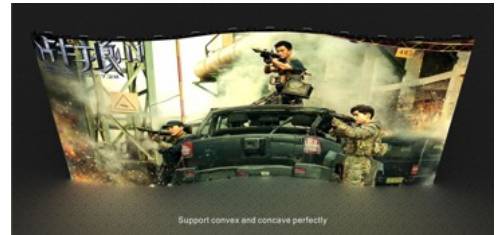

HD対応

軽量型

高リフレッシュレート 高コントラスト

LED表示面はブラックマスクLEDを採用、コントラスト4000:1というとても高い比率を誇ります。また、リフレッシュレートも3,840Hzという高いレートでスムーズな映像表示が可能です。このクオリティでありながら1モジュール9kgという軽量化を実現！16bitデジタルプロセッシングによりグレースケールの再現性が極めて高い仕様になっています。

湾曲画面にも対応し、
-6°~+6°の角度調整が可能です。

画面サイズ

7												273
6												246
5											202	
4											158	
3											132	
2											88	
1	2	3	4	5	6	7	8	9	10	11	12	

湾曲画面の設置例

仕様

明るさ	1,300 nit
コントラスト比	4,000:1
リフレッシュレート	3,840Hz
水平視野角	140 度
垂直視野角	120 度